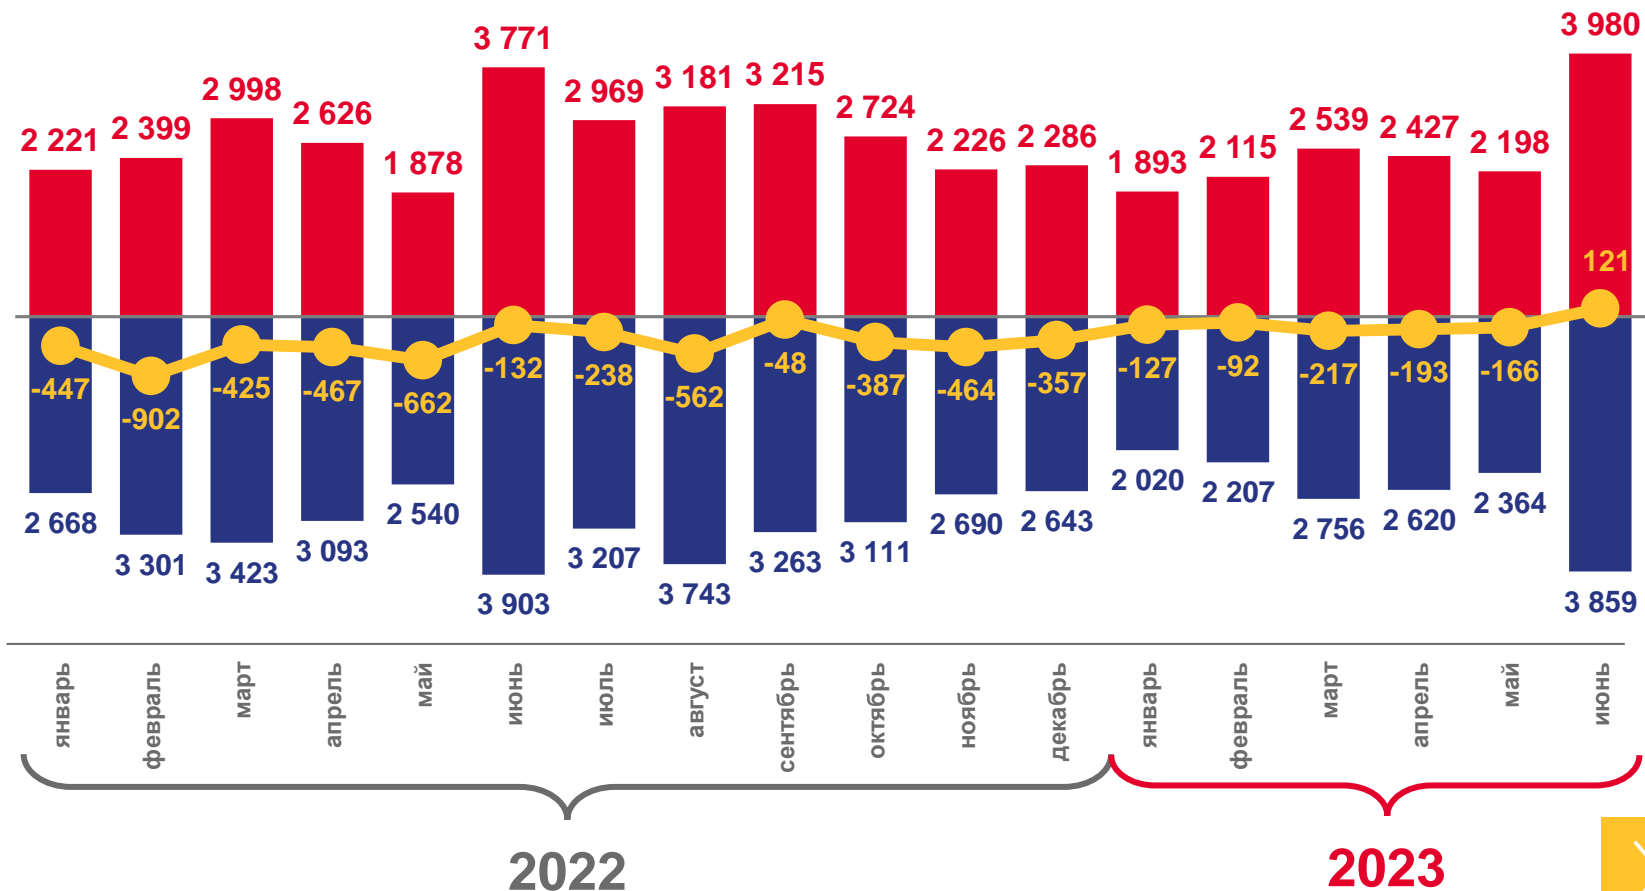

# Миграция населения Чувашской Республики

январь - июнь 2023 года

- 01 Миграция населения
- 02 Распределение миграционного прироста (убыли) населения по типу местности
- 03 Распределение прибывших
- 04 Распределение выбывших
- 05 Внутрирегиональная миграция
- 06 Межрегиональная миграция
- 07 Международная миграция

# МИГРАЦИЯ НАСЕЛЕНИЯ

человек

январь-июнь 2023 года

**-674**

Миграционная убыль

**-11,6**

Коэффициент миграционной убыли

(в расчете на 10 000 человек населения)

■ Прибыло

■ Выбыло

Миграционный прирост, убыль(-)