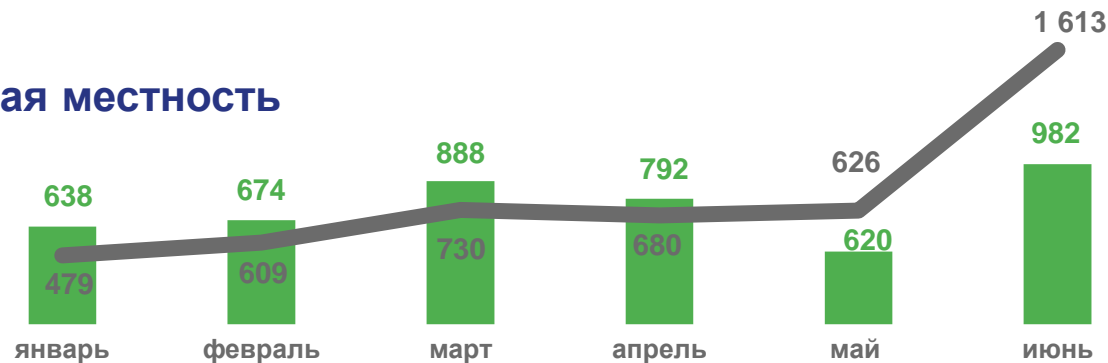

ПЕРЕМЕЩЕНИЯ ВО ВНУТРИРЕГИОНАЛЬНОМ ПОТОКЕ

человек

Городская местность