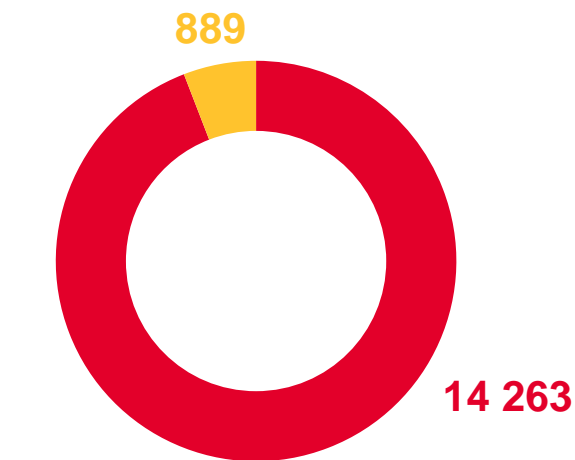

По гражданству *

- Граждане Российской Федерации
- Иностранные граждане

* С учетом прибывших из новых регионов Российской Федерации