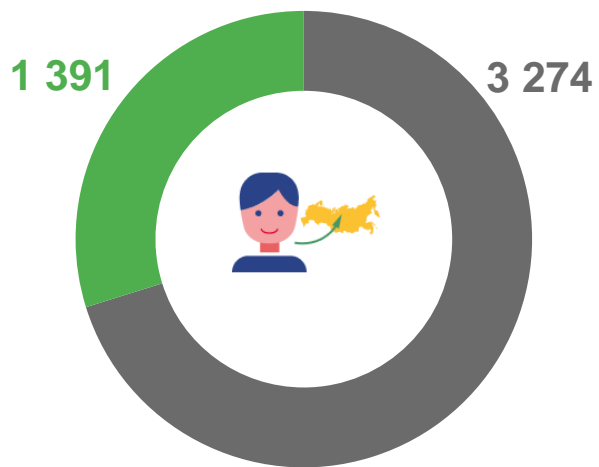

ПЕРЕМЕЩЕНИЯ В МЕЖРЕГИОНАЛЬНОМ ПОТОКЕ

январь-июнь 2023 года; человек

Прибывшие

- в городскую местность
- в сельскую местность