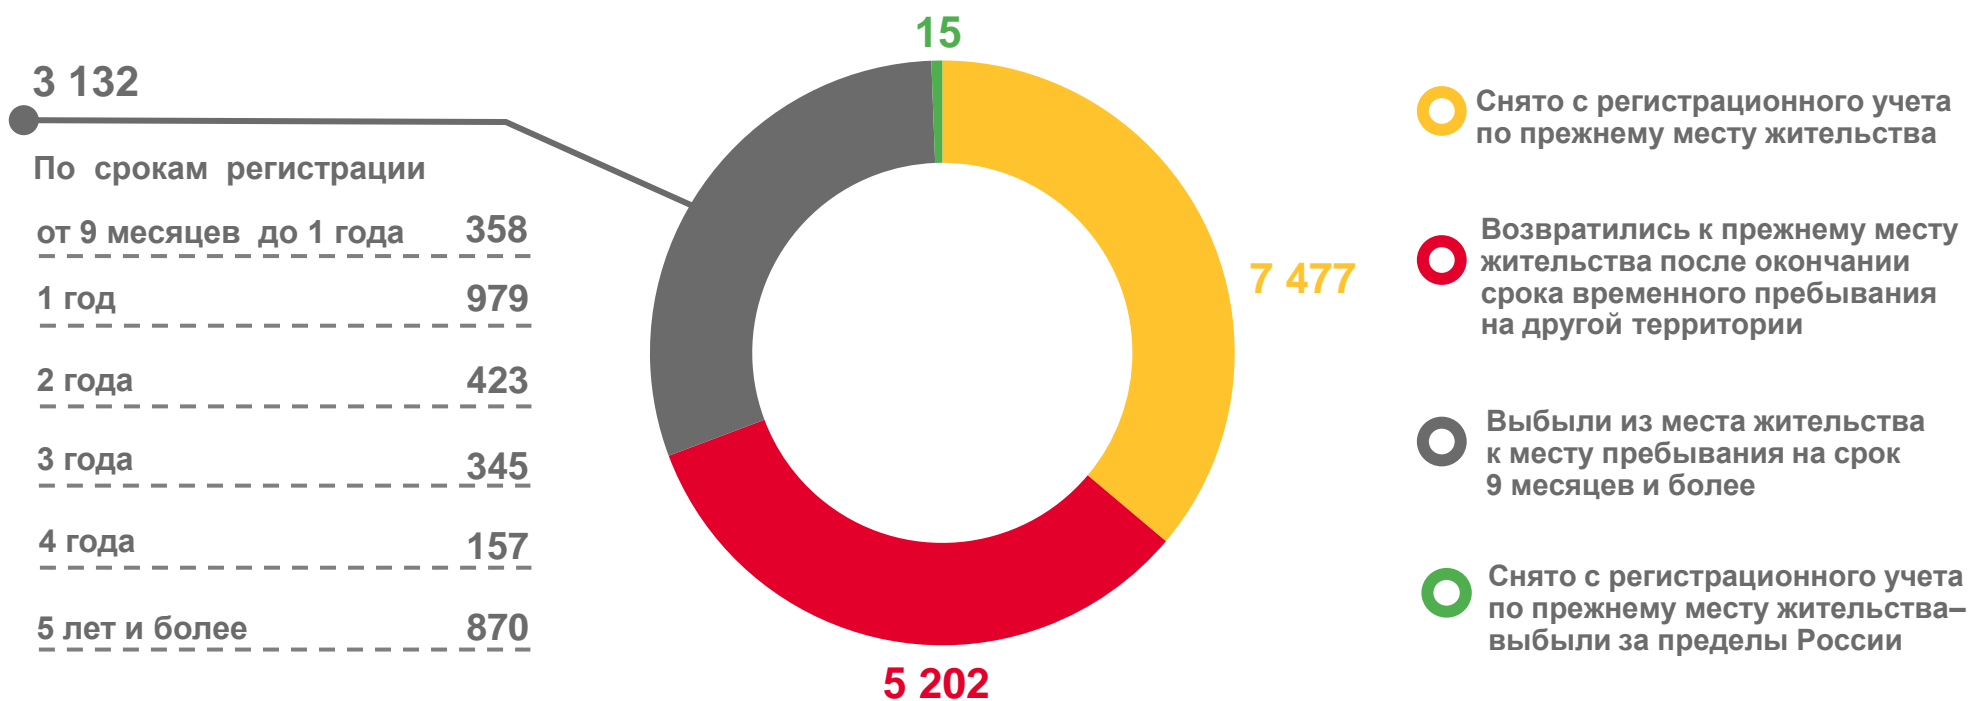

# РАСПРЕДЕЛЕНИЕ ВЫБЫВШИХ ПО ВИДАМ МИГРАЦИИ

январь-июнь 2023 года; в %

**15 826**

Число выбывших – всего,  
человек

**83,6%**

к январю-июню 2022 года

-  Внутрирегиональная
-  Межрегиональная
-  Международная со странами СНГ
-  Международная с другими зарубежными странами

# ВЫБЫВШИЕ ПО ВИДАМ И СРОКАМ РЕГИСТРАЦИИ

январь-июнь 2023 года; человек