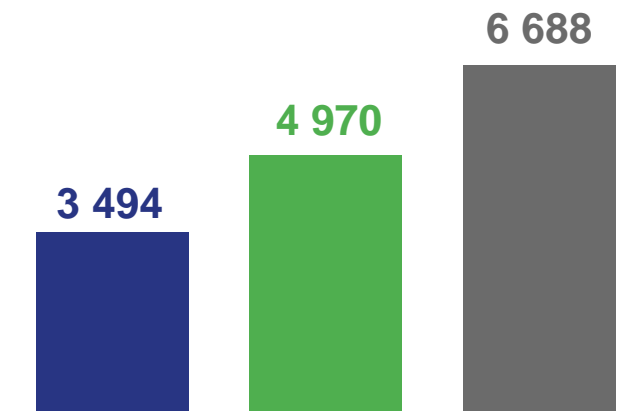

# РАСПРЕДЕЛЕНИЕ ПРИБЫВШИХ ПО ВИДАМ МИГРАЦИИ

январь-июнь 2023 года; в %

**15 152**

Число прибывших – всего,  
человек

**95,3%**

к январю-июню 2022 года

-  Внутрирегиональная
-  Межрегиональная
-  Международная со странами СНГ
-  Международная с другими зарубежными странами

# ПРИБЫВШИЕ ПО ВИДАМ РЕГИСТРАЦИИ И ГРАЖДАНСТВУ

январь-июнь 2023 года; человек

По виду регистрации \*

- По месту пребывания на срок 9 месяцев и более
- Возвратились к прежнему месту жительства после временного пребывания на другой территории
- По месту жительства