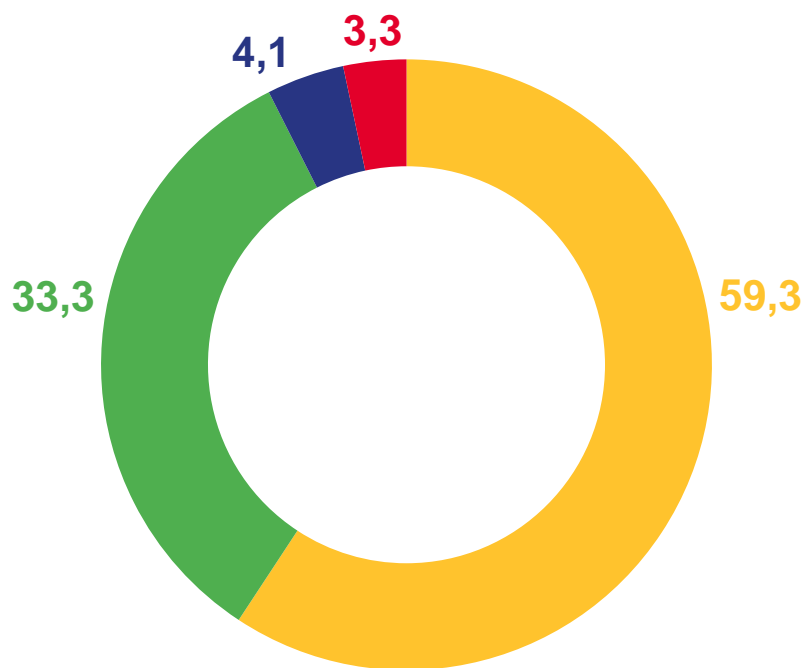

# РАСПРЕДЕЛЕНИЕ ВЫБЫВШИХ ПО ВИДАМ МИГРАЦИИ

январь-июнь 2023 года; в %

**15 826**

Число выбывших – всего,  
человек

**83,6%**

к январю-июню 2022 года

-  Внутрирегиональная
-  Межрегиональная
-  Международная со странами СНГ
-  Международная с другими зарубежными странами

# ВЫБЫВШИЕ ПО ВИДАМ И СРОКАМ РЕГИСТРАЦИИ

январь-июнь 2023 года; человек