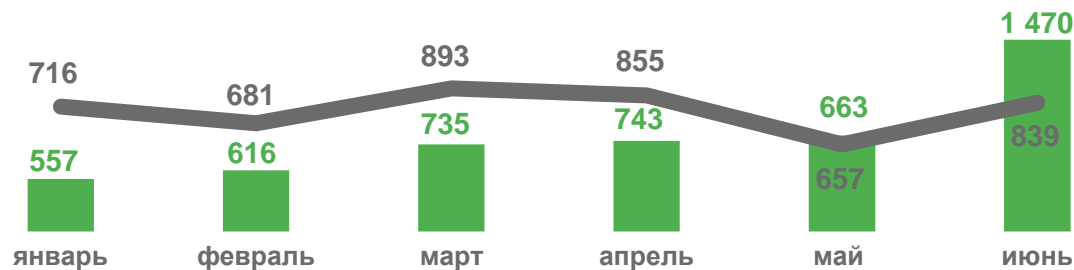

Сельская местность