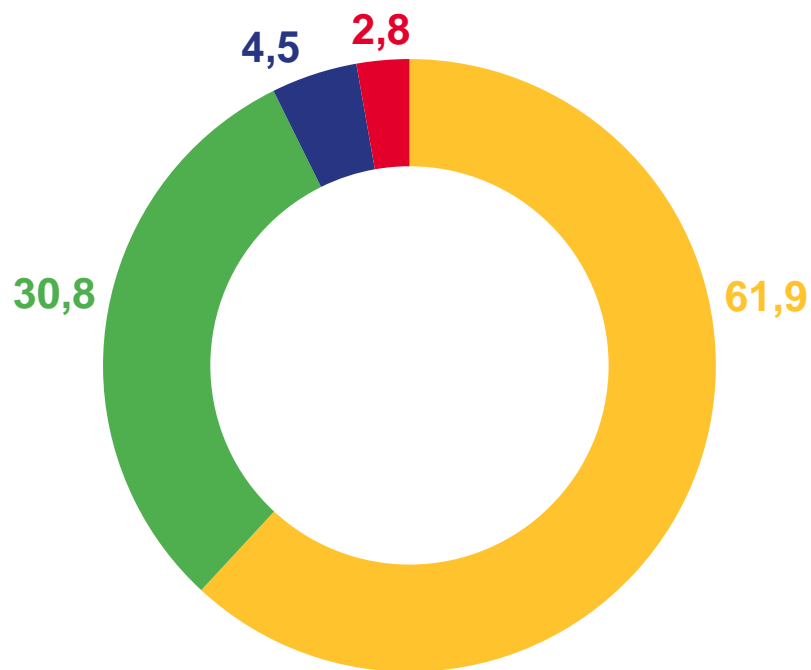

# РАСПРЕДЕЛЕНИЕ ПРИБЫВШИХ ПО ВИДАМ МИГРАЦИИ

январь-июнь 2023 года; в %

**15 152**

Число прибывших – всего,  
человек

**95,3%**

к январю-июню 2022 года

-  Внутрирегиональная
-  Межрегиональная
-  Международная со странами СНГ
-  Международная с другими зарубежными странами

# ПРИБЫВШИЕ ПО ВИДАМ РЕГИСТРАЦИИ И ГРАЖДАНСТВУ

январь-июнь 2023 года; человек

По виду регистрации \*

- По месту пребывания на срок 9 месяцев и более
- Возвратились к прежнему месту жительства после временного пребывания на другой территории
- По месту жительства